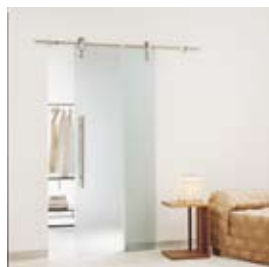

Modelo cristal: acidato
Modelo tirador: Inox M2

SYSTEM CURVA

Puerta corredera vista

Modelo cristal: acidato

Modelo tirador: Inox M2

MODELO SYSTEM. MODELO SYSTEM ZERO. MODELO ORCHIDEA VETRO. MODELO SYSTEM CURVA

Para puertas simples o dobles

Todos los acabados y colores de cristal se fabrican para todos los sistemas de instalación.

ACABADOS

Transparente (pág. 04)

Acidato (pág. 05)

Matite (pág. 06)

Graffio (pág. 07)