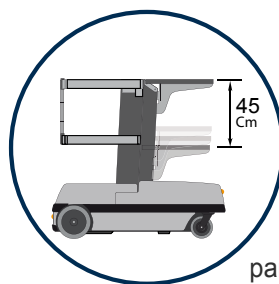

La bandeja para 90 kg de carga es regulable cómodamente desde la posición de a bordo de la máquina.