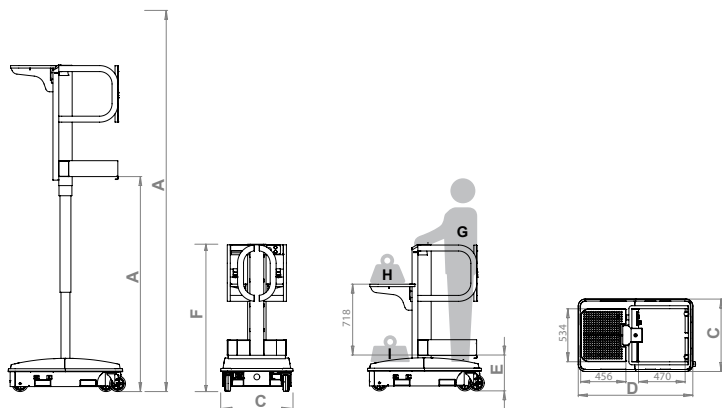

## Datos técnicos

Altura máxima de plataforma	<b>2168</b>	<b>A</b>
Altura máxima de trabajo	<b>4168</b>	<b>B</b>
Anchura total de la máquina	<b>730</b>	<b>C</b>
Longitud total de la máquina	<b>1155</b>	<b>D</b>
Altura acceso plataforma	<b>363</b>	<b>E</b>
Altura total (Plataforma en posición replegada)	<b>1500</b>	<b>F</b>
Capacidad habitáculo operario	<b>130 Kg</b>	<b>G</b>
Capacidad bandeja material	<b>90 Kg</b>	<b>H</b>
Capacidad bandeja de transporte	<b>90 Kg</b>	<b>I</b>
Ocupantes	<b>1 Persona</b>	
Peso total	<b>230 kg</b>	
Batería	<b>N. 01 12V 85 Ah</b>	
Carga de batería	<b>110/220V</b>	

**Spin-Go** es una plataforma con tracción manual y elevación hidráulica ideal para sustituir una escalera en los negocios, hipermercados, almacenes, centros comerciales, oficinas, bibliotecas y archivos.

Una vez a bordo de la máquina, sólo pulse el botón para alcanzar en unos segundos la altura de trabajo de hasta 4,17 metros.

La plataforma de carga a la máxima altura coincide con el mástil. Es muy fácil colocar incluso paquetes pesados usando la columna como base de apoyo haciéndola deslizar a la plataforma.