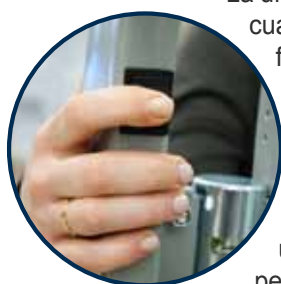

La unidad queda automáticamente frenada cuando está parada ya que la rueda de freno está siempre activada. Cuando el operario necesita mover la unidad, simplemente pulsa un interruptor ubicado en la barra protectora de la plataforma para desbloquear el freno para poder empujar la unidad a un nuevo sitio de trabajo. Un reducido peso total del equipo de tan solo 230 kg permite moverlo con facilidad y confort sobre cualquier tipo de suelo.